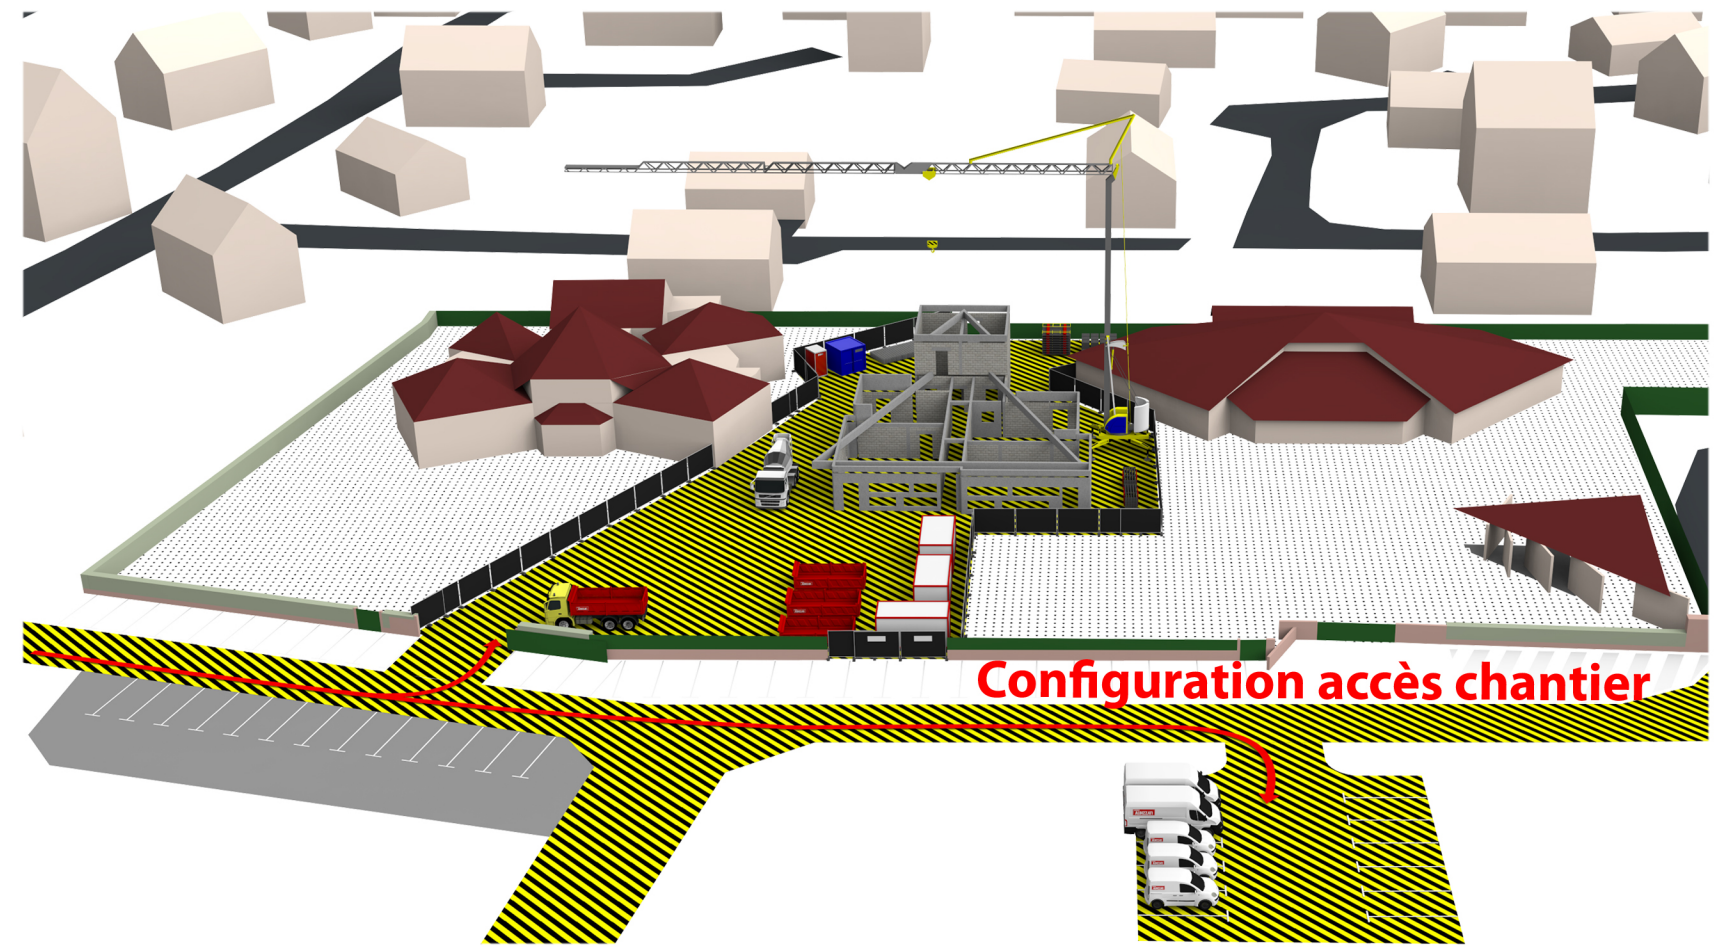

REGLEMENTATION ACCES CHANTIER

Légende de zonage

Zone élèves

Zone chantier

Consigne d'accès

Avant de rentrer fermer le passage trottoir rue De Gaulle, puis ouvrir le portail
Après votre passage refermer le portail et ré-ouvrir le passage trottoir rue De Gaulle.

Horaires d'accès

Période rouge interdite aux véhicules