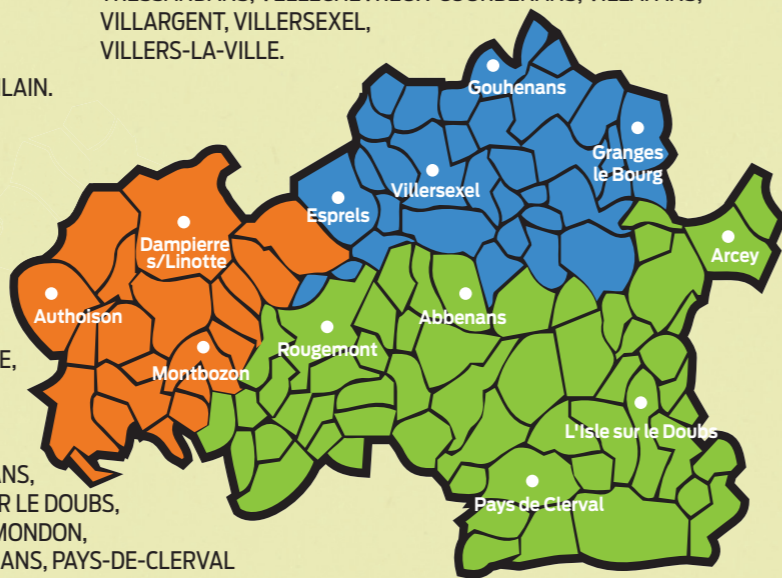

CC Pays de Villersexel

34 communes - VP : Charles GRANET

AILLEVANS, ATHESANS-ETROITEFONTAINE, AUTREY-LE-VAY, BEUVEUGE, BONNAL, COURCHATON, CREVANS et LA CHAPELLE, ESPRELS, FALLON, GEORFANS, GOUHENANS, GRAMMONT, GRANGES-LA-VILLE, GRANGES-LE-BOURG, LA VERGENNE, LES MAGNY, LONGEVILLE, MARAST, MELECEY, MIGNAVILLERS, MOIMAY, OPPENANS, ORICOURT, PONT-SUR-L'OGNON, SAINT-FERJEUX, SAINT-SULPICE, SECENANS, SENARGENT-MIGNAFANS, TRESSANDANS, VELLECHEVREUX-COURBENANS, VILLAFANS, VILLARGENT, VILLERSEXEL, VILLERS-LA-VILLE.

CC des 2 Vallées Vertes

54 communes - VP : Jacky BOUVARD

ABBENANS, ACCOLANS, ANTEUIL, APPENANS, ARCEY, AVILLEY, BLUSSANGEAUX, BLUSSANS, BOURNOIS, BRANNE, CUBRIAL, CUBRY, CUSE-ET-ADRISANS, DESANDANS, ETRAPPE, FAIMBE, FONTAINE-LES-CLERVAL, FONTENELLE-MONTBY, GEMONVAL, GENEY, GONDENANS-LES-MOULINS, GONDENANS-MONTBY, GOUHELANS, HUANNE-MONTMARTIN, HYEMONDANS, LANTHENANS, LA PRETIERE, L'HOPITAL-SAINT-LIEFRFOY, L'ISLE SUR LE DOUBS, MANCENANS, MARVELISE, MEDIERE, MESANDANS, MONDON, MONTAGNEY-SERVIGNEY, MONTUSSAINT, NANS, ONANS, PAYS-DE-CLERVAL (et CHAUX-LES-CLERVAL commune rattachée), POMPIERRE-SUR-DOUBS, PUESSANS, RANG, ROCHE-LES-CLERVAL, ROGNON, ROMAIN, ROUGEMONT, SAINT-GEORGES-ARMONT, SOURANS, SOYE, TALLANS, TOURNANS, TROUVANS, UZELLE, VIETHOREY.

Le Scodem en quelques chiffres :

- 15 agents (dont 11 dédiés au service de ramassage)
- 16 tournées, soit environ 2200 km par semaine
- 1985 tonnes de déchets ménagers recyclables (bac jaune) collectés en 2019
- 6 véhicules de collecte des déchets ménagers dont 2 à préhension latérale (dits "camions à bras")
- 2620 tonnes de déchets ménagers résiduels (bac gris/vert) collectés en 2019

Scodem des 2 Rivières : 41 bis, rue de la Gare 70110 ESPRELS - tél. 03 84 20 37 10 - scodem2rivieres@gmail.com
Horaires d'ouverture au public : du lundi au jeudi : 9h/12h - 14h/16h - vendredi : 9h/12h
Permanence du Président : jeudi matin sur rendez-vous

Scod'le tri

N°1 Hiver 2020